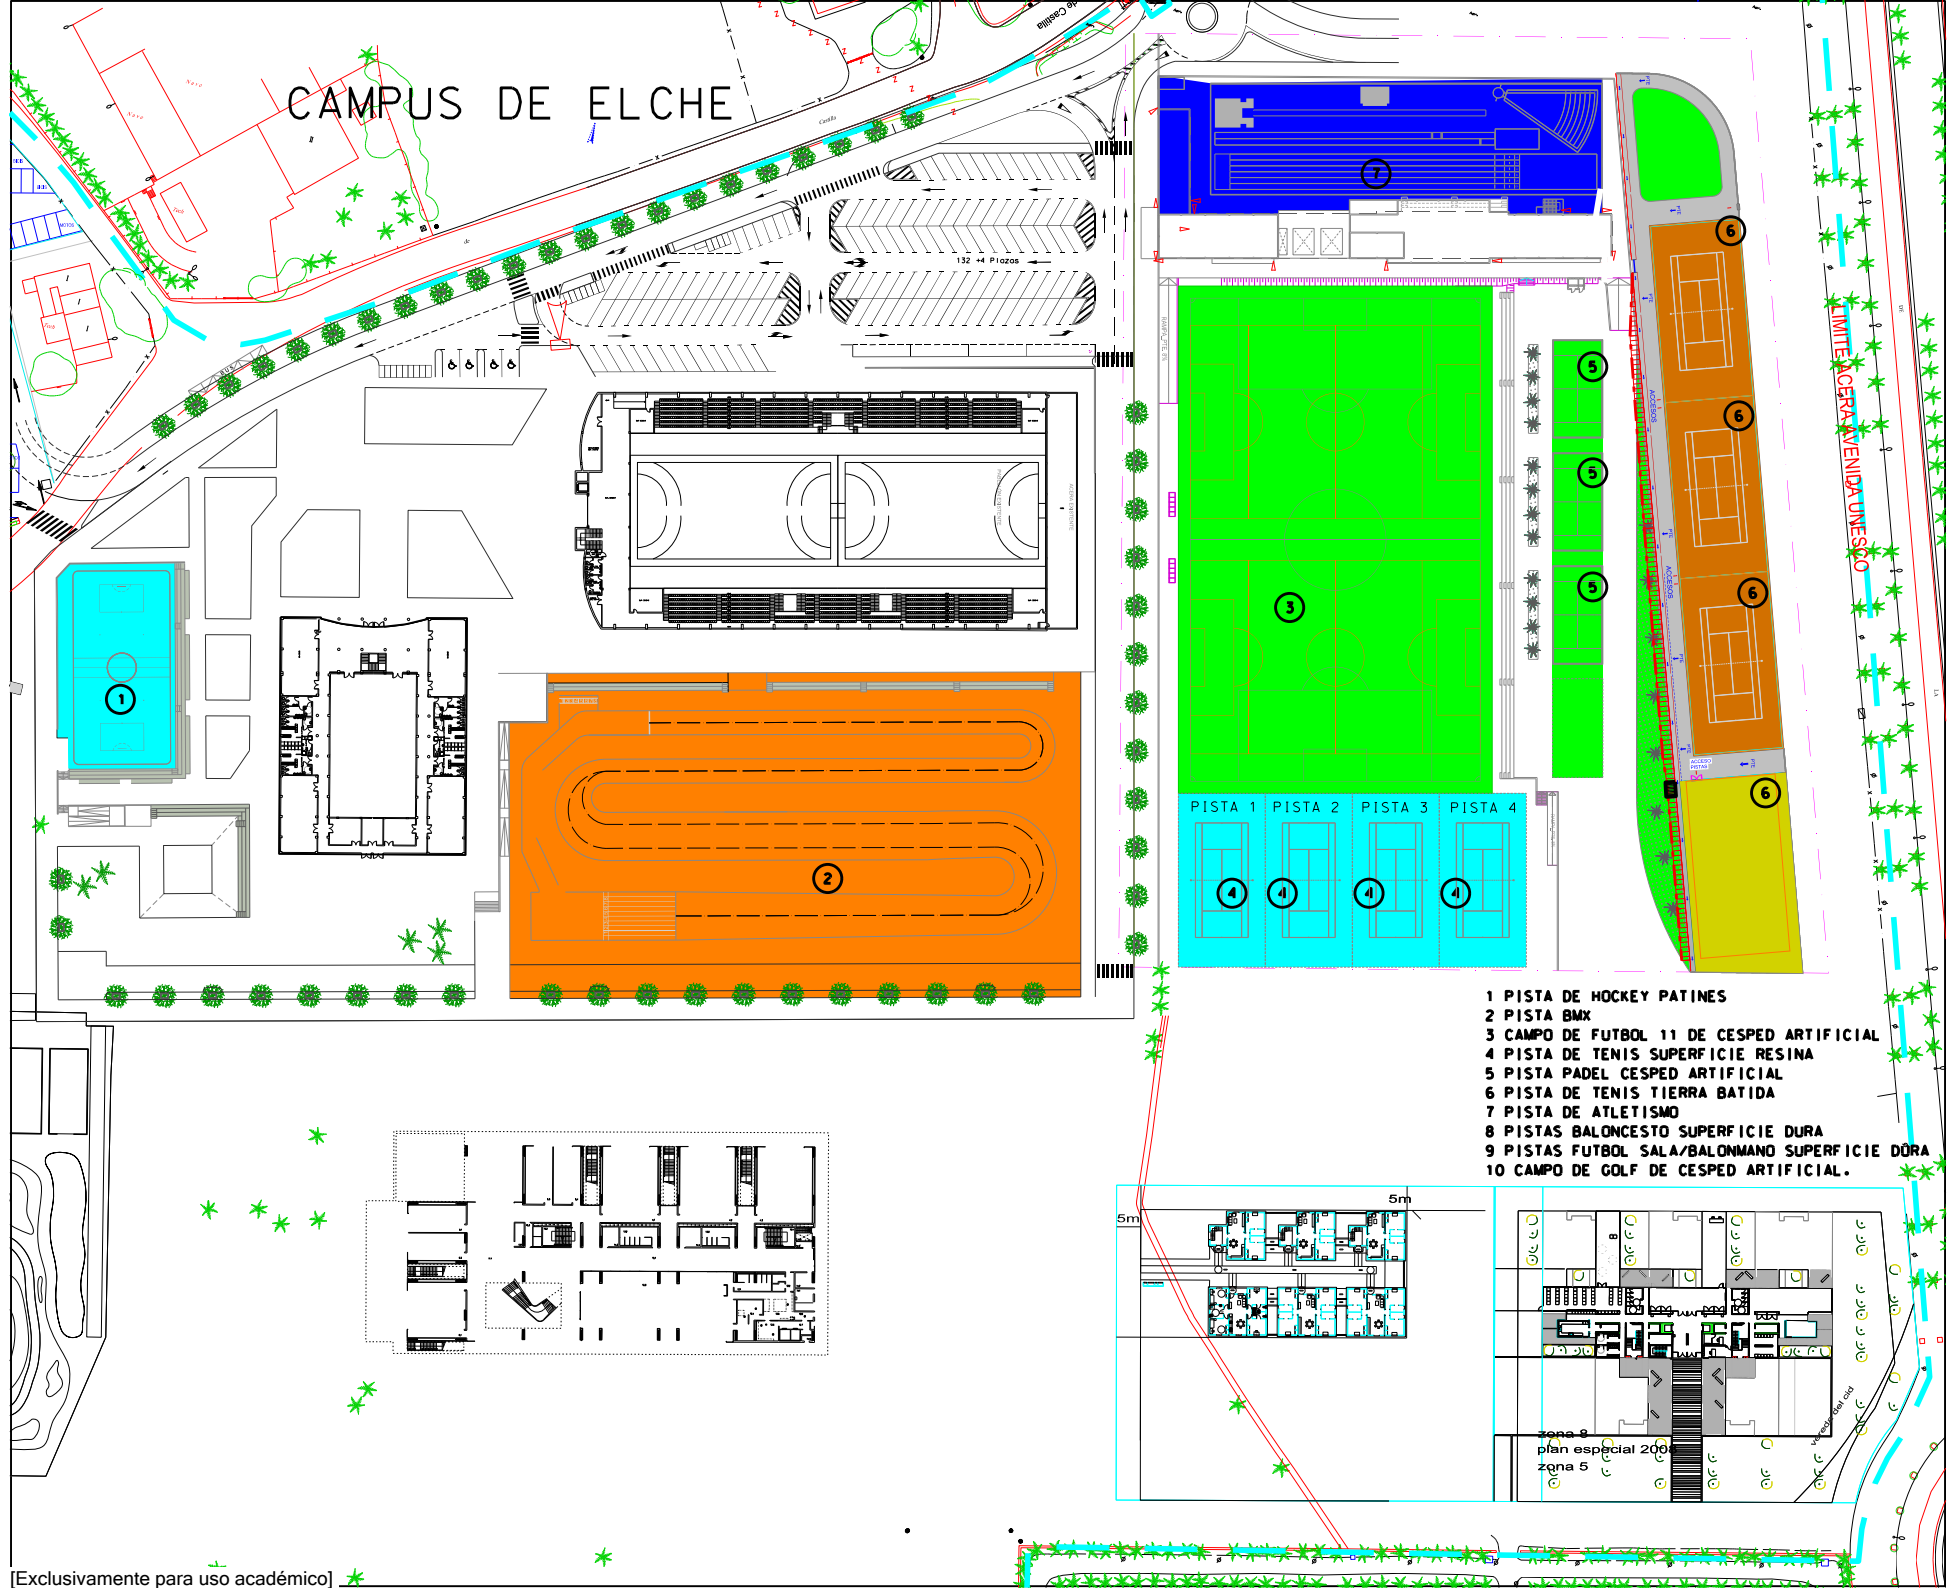

CAMPUS DE ELCHE

- 1 PISTA DE HOCKEY PATINES
- 2 PISTA BMX
- 3 CAMPO DE FUTBOL 11 DE CESPED ARTIFICIAL
- 4 PISTA DE TENIS SUPERFICIE RESINA
- 5 PISTA PADEL CESPED ARTIFICIAL
- 6 PISTA DE TENIS TIERRA BATIDA
- 7 PISTA DE ATLETISMO
- 8 PISTAS BALONCESTO SUPERFICIE DURA
- 9 PISTAS FUTBOL SALA/BALONMANO SUPERFICIE DURA
- 10 CAMPO DE GOLF DE CESPED ARTIFICIAL.